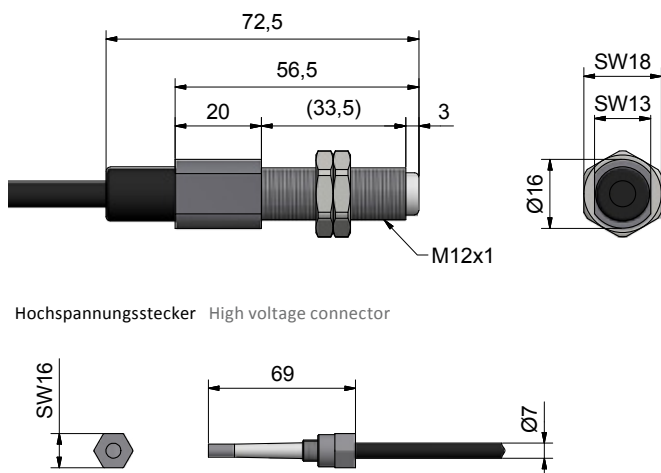

Technische Zeichnung Technical Drawing

Hochspannungsstecker High voltage connector

Lieferumfang Scope of delivery

SP55	
Punktionsator	Single point ionization
Montagemuttern M12x1 (x2)	Mounting nuts M12x1 (x2)

Zubehör Accessory

SP55	
Hochspannungsnetzteil	High voltage power unit
Verteiler	Distributor
Ersatz: Montagemuttern M12x1 (x2)	Spare: Mounting nuts M12x1 (x2)

Hinweis: Technische Informationen s. Zubehör/Datenblatt
Advice: Technical information s. Accessory/Datasheet