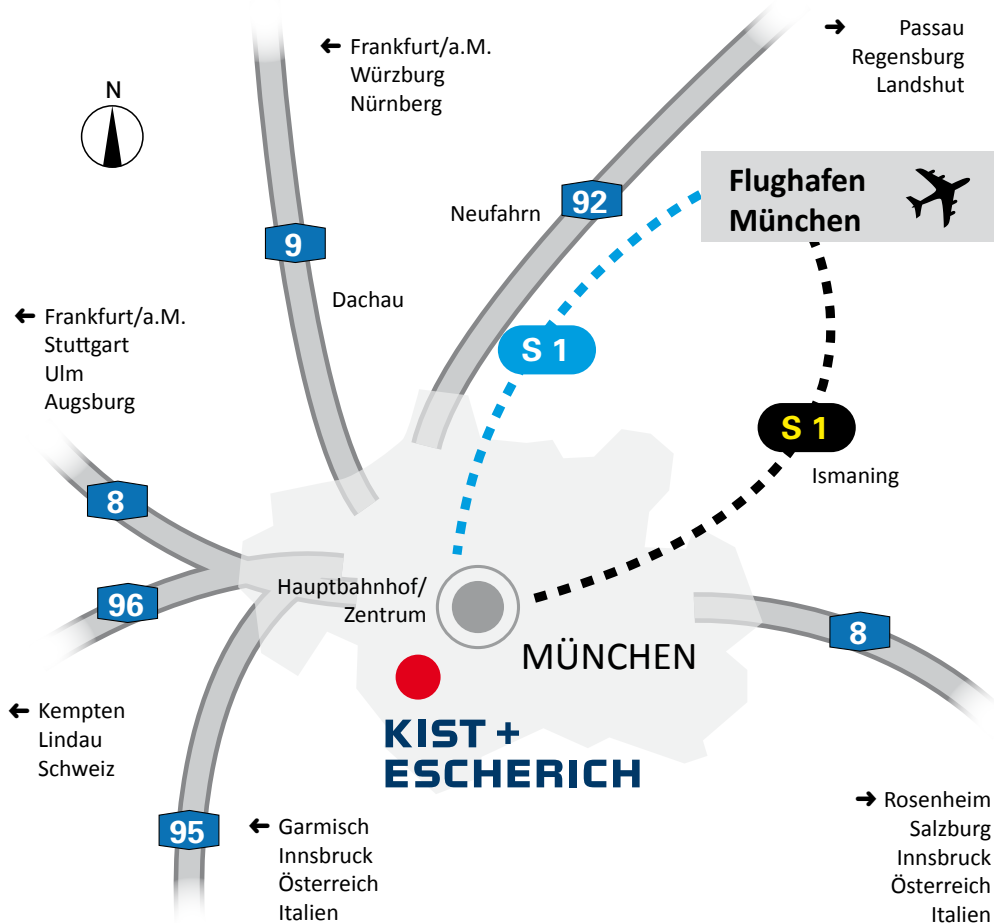

Anfahrt KIST + ESCHERICH GmbH München

Mit dem PKW

- Bitte geben Sie die Adresse in Ihr Navigationssystem ein:

Höglwörther Straße 1
München

Vom Flughafen

Taxi

- Mit dem Taxi sind es ca. 60 Minuten

S-Bahn

- Von S-Bahn-Haltestellen „Besucherpark“ und „Flughafen/Terminal 1 und 2“ bis München-Hauptbahnhof
- Von hier mit S- oder U-Bahn bis Haltestelle „Partnachplatz“ oder „Mittersending“
- Weiter ca. 10 Minuten zu Fuß

Vom Hauptbahnhof

Taxi

- Mit dem Taxi sind es ca. 15 Minuten

U-Bahn

- Bis Haltestelle „Partnachplatz“ ca. 10 Minuten
- Weiter ca. 10 Minuten zu Fuß